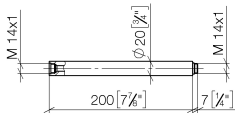

Rallonge pour douche fixe 200 mm - Platine

IMO

12 120 970

	Platine	12 120 970-08
	Or clair brossé	12 120 970-27

S'adapte aux gammes suivantes : IMO,
LULU, MADISON, MEM, TARA, CL.1, LISSÉ,
VAIA, META, CYO

Rallonge pour douche fixe 200 mm - Platine

IMO

12 120 970

12 120 970

mm [inches]

12 120 970

Les pièces pour les
autres finitions
peuvent être
trouvées ici : Or clair
brossé

Liste des pièces de rechange

N°	Article Numéro	Désignation	Fréquence de montage	Délai de livraison
1	90 14 10 011 00 90	joint	1	2
2	09 24 04 180-08	rallonge	1	60