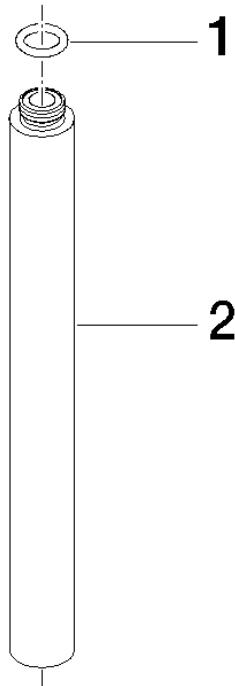

Rallonge pour douche fixe 200 mm - Platine

IMO

12 120 970

	Platine	12 120 970-08
	Or clair brossé	12 120 970-27

S'adapte aux gammes suivantes : IMO,
LULU, MADISON, MEM, TARA, CL.1, LISSÉ,
VAIA, META, CYO

Rallonge pour douche fixe 200 mm - Platine

IMO

12 120 970

12 120 970

mm [inches]

12 120 970

Les pièces pour les
autres finitions
peuvent être
trouvées ici : Or clair
brossé

Liste des pièces de rechange

N°	Article Numéro	Désignation	Fréquence de montage	Délai de livraison
1	90 14 10 011 00 90	joint	1	2
2	09 24 04 180-08	rallonge	1	60